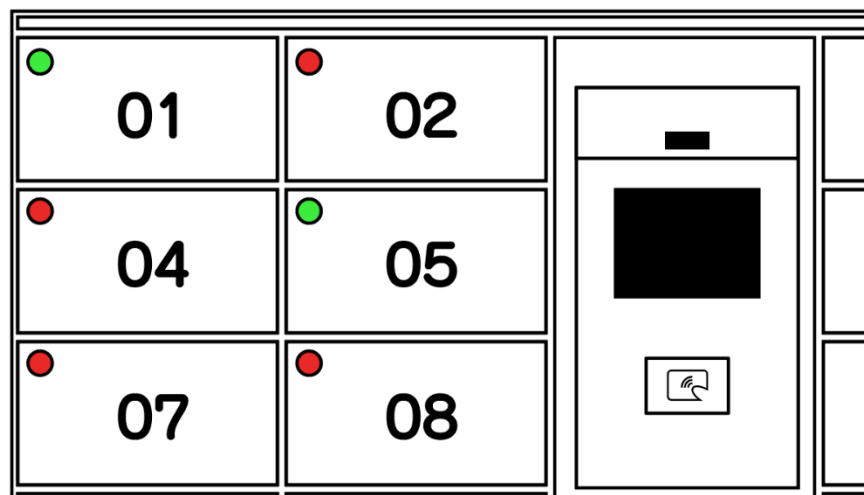

各種オプションをご要望に応じて追加することができます

LEDオプション

開閉状態によって点灯するLEDを各扉に配備致します。

● 貸出可能   ● 貸出中